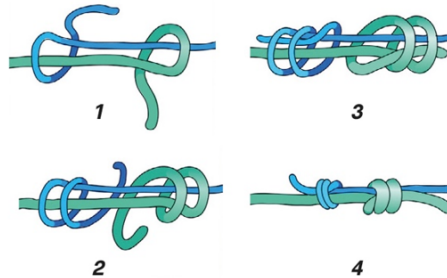

Anwendung

Trage Sol an einer Kette oder einem Band deiner Wahl, das Material hat keinen Einfluss auf die Wirksamkeit des Anhängers. Das beiliegende Band hat keinen Verschluss, es erfordert also einen stabilen Knoten, der nicht aufgeht (siehe Illustration). Der Anhänger sitzt am besten auf Höhe deines Herzens: Hier entfaltet er seine Wirkung optimal. Falls du dich langsam an die Kraft des Anhängers gewöhnen möchtest, nimm ihn abends vor dem Schlafengehen ab. Mit der Zeit wirst du den wohltuenden Kontakt mit dem energetisierten Edelschungit auch nachts nicht mehr missen wollen.